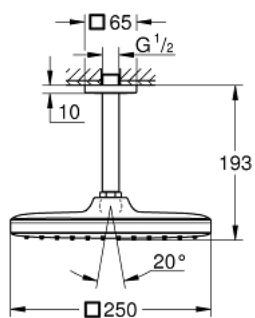

26 688 243 0 TEMPESTA 250 CUBE SET DE DUȘ FIX CU MONTARE ÎN TAVAN 142 MM, 1 PULVERIZARE

DESCRIEREA PRODUSULUI

- Colour: matte black
- compus din:
- head shower Tempesta 250 Cube
- 1 tip de jet:
- pulverizare de tip Rain
- shower arm ceiling 142 mm
- cu ornament pătrat
- limitator de debit GROHE Water Saving la 9.5 l/min
- pulverizare perfectă cu tehnologia GROHE DreamSpray
- finisaj GROHE Long-Life
- sistem anti-calcar SpeedClean
- Inner WaterGuide pentru o durabilitate crescută în utilizare
- compatibil cu boilere
- professional edition